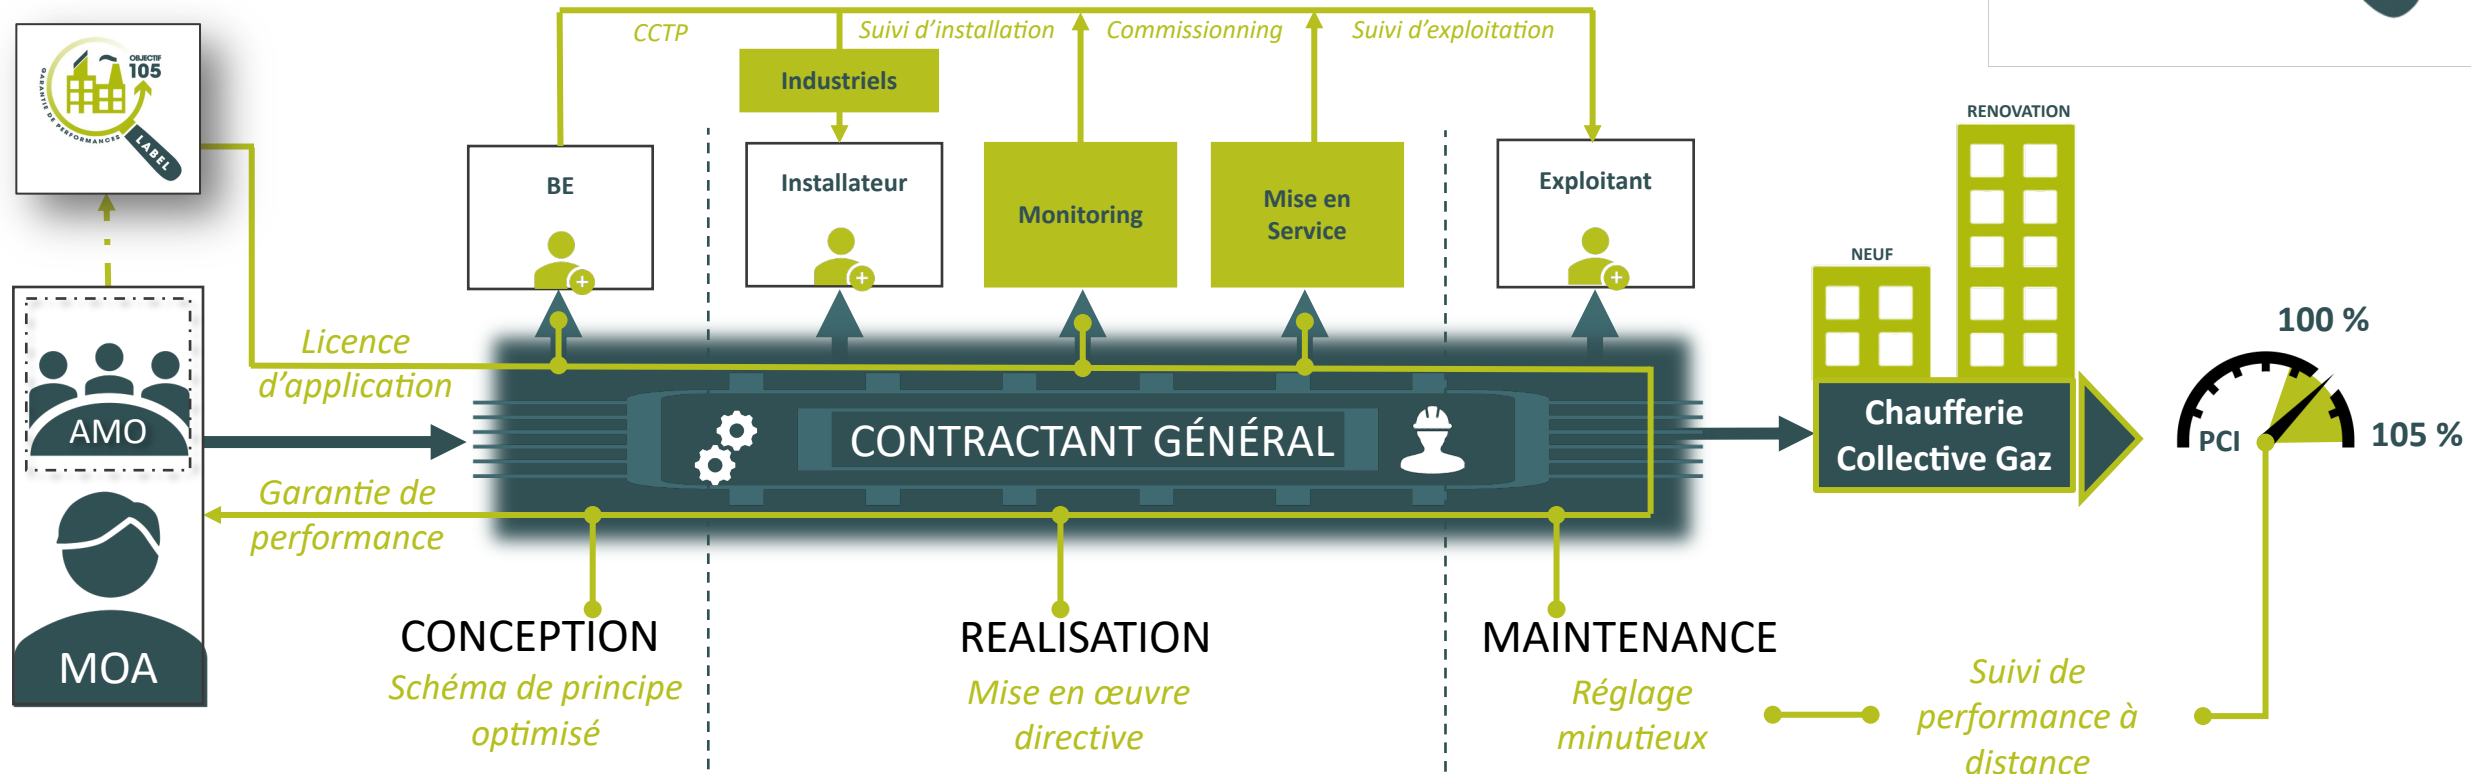

Label Objectif 105

La garantie d'un rendement optimal sur votre **chaufferie au gaz**.

info@label-objectif105.fr

01 72 76 80 20

www.label-objectif105.fr

PRINCIPE DE FONCTIONNEMENT SANS LABEL OBJECTIF 105

PRINCIPE DE FONCTIONNEMENT AVEC LABEL OBJECTIF 105

Le label Objectif 105 permet de garantir un rendement de chaufferie entre 100% et 105% (sur PCI) dès la mise en service et sur toute la durée du contrat

Partenaire Référencé
OBJECTIF 105

Maîtrise d'Œuvre sous Licence
OBJECTIF 105