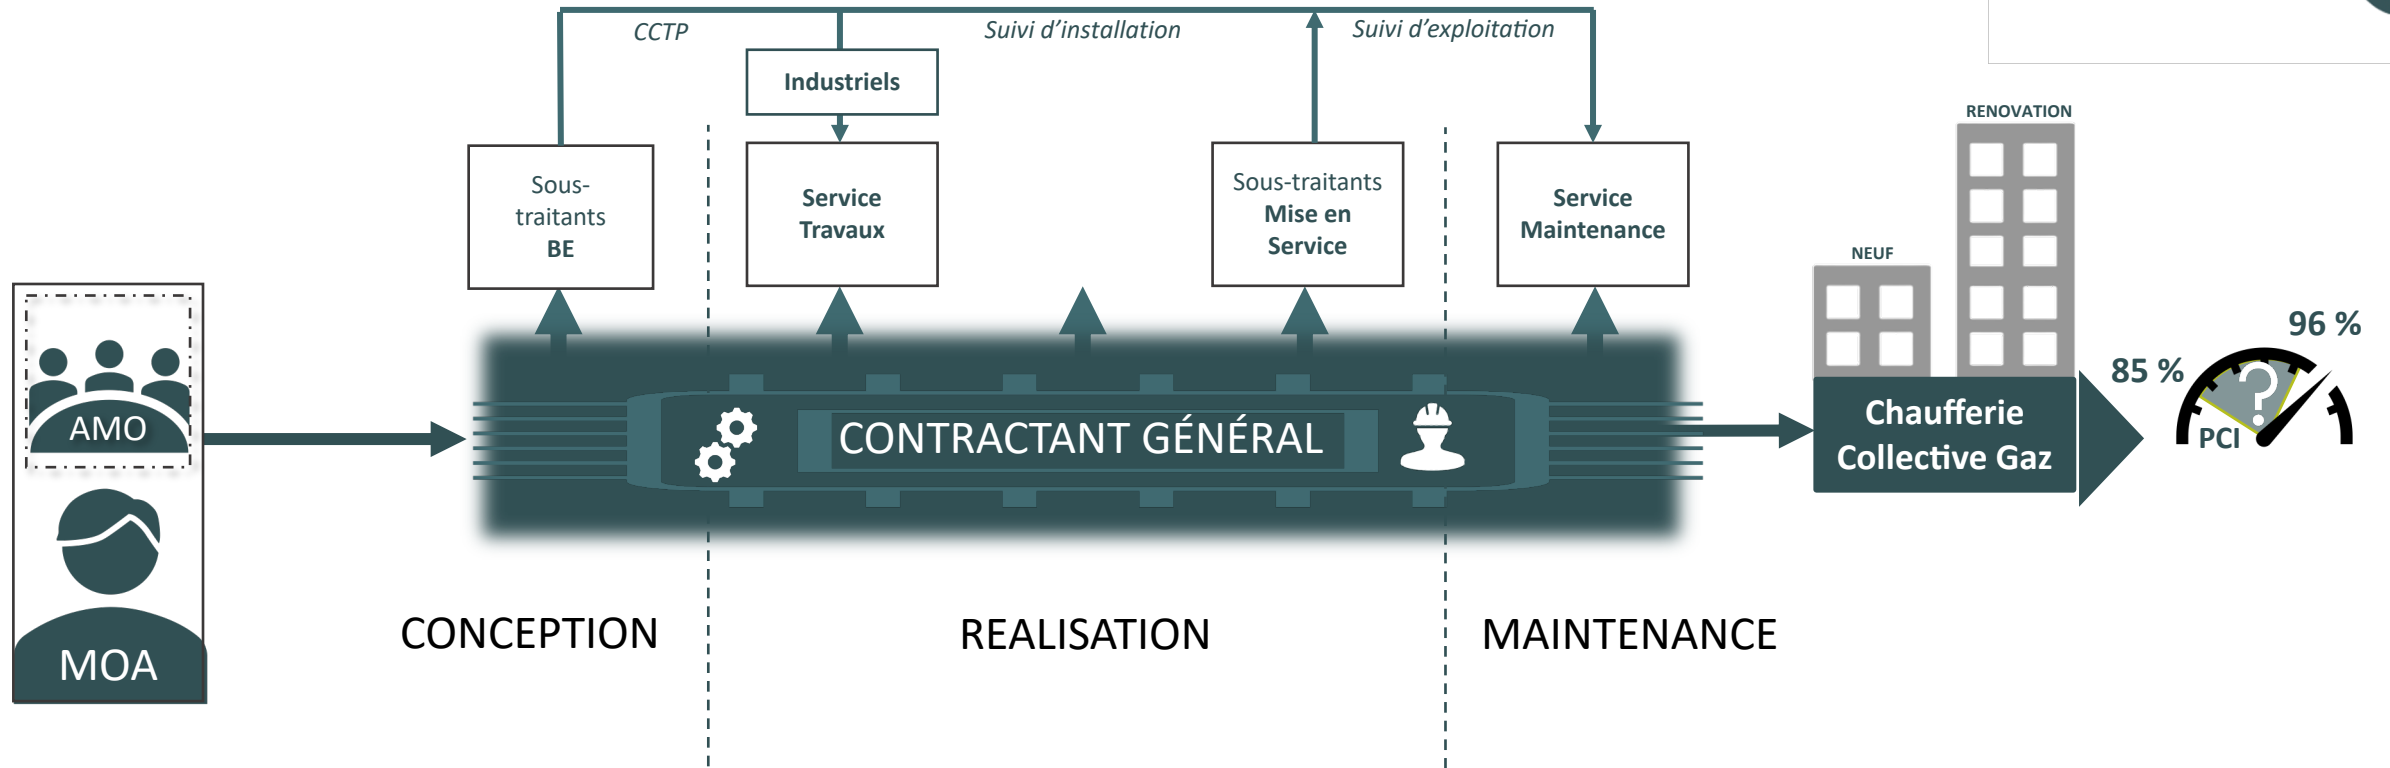

Label Objectif 105

La garantie d'un rendement optimal sur votre **chaufferie au gaz**.

info@label-objectif105.fr

01 72 76 80 20

www.label-objectif105.fr

PRINCIPE DE FONCTIONNEMENT SANS LABEL OBJECTIF 105

PRINCIPE DE FONCTIONNEMENT AVEC LABEL OBJECTIF 105

Le label Objectif 105 permet de garantir un rendement de chaufferie entre 100% et 105% (sur PCI) dès la mise en service et sur toute la durée du contrat

Partenaire Référencé
OBJECTIF 105

Maîtrise d'Œuvre sous Licence
OBJECTIF 105